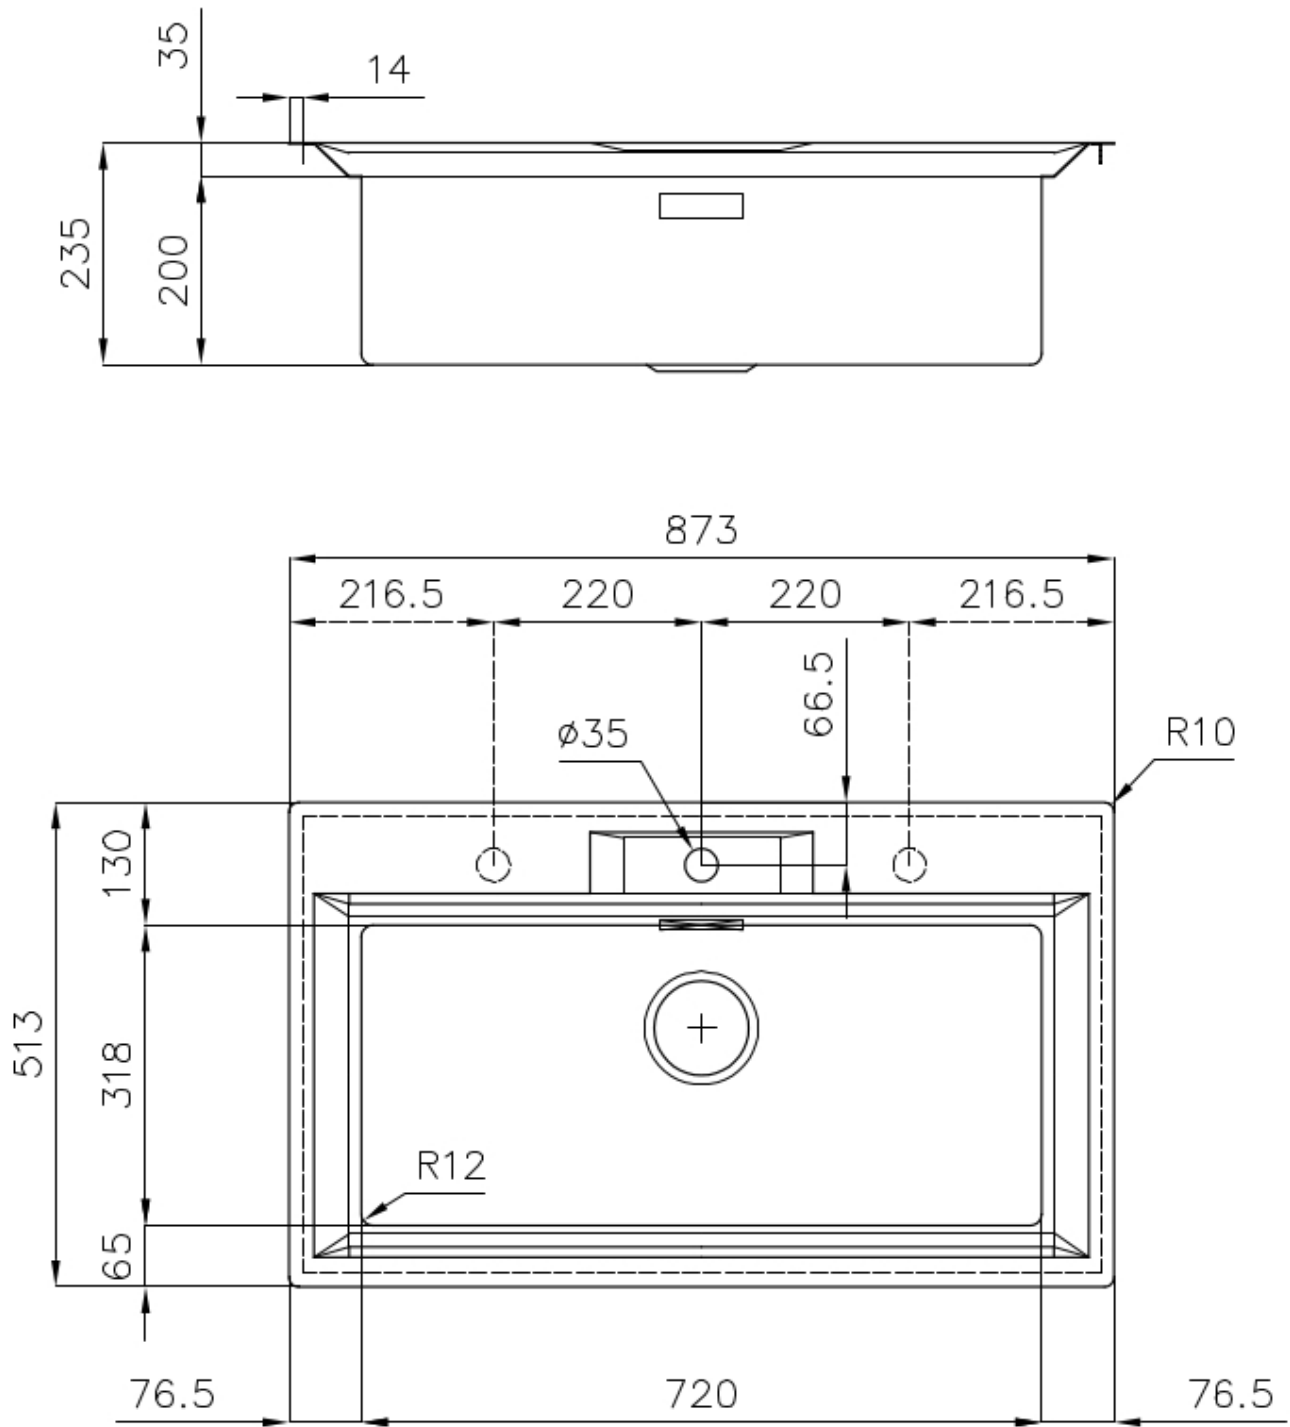

### 细节

材料 AISI 304 不锈钢

表面处理 拉丝 Foster

质地 拉丝 Foster

边型和安装方式 平嵌

底座 80 cm

尺寸 873x513 mm

标准配件 固定钩, 垫圈, 下水器, 溢水口和虹吸管, 纸板盒包装

龙头孔 1个定位孔 - 根据要求提供第二第三个孔

安装孔 [View technical data sheet](#)

下水器 否

---

宽 87 cm

---

盆内尺寸 720x320mm

---

## 特点

**Space 下水器** SPACE不锈钢下水器的不锈钢盖子关闭了排水管，可隐藏任何残余物，将它们收集在下面的篮子里，令水槽显得格外优雅。SPACE还具有较小的占地面积，并且可以最佳地利用水槽下隔室。

---

**小倒角** 具有现代设计和更大容量的方形碗，具有最小的美观性和极高的实用性。

---

**深盆** 得益于先进的生产技术，该洗碗盆的重要深度超过20厘米，可以在所有洗涤操作中提供极大的灵活性和实用性。

---

**溢水口** 溢水口是Foster水槽上的一项安全措施，可以防止疏忽时水的溢出。方形溢水解决方案，具有简约的方形，更加美观大方。

---

**节省空间系统** 下水器和虹吸管的设计目的是在水槽下方留出尽可能多的空间，如今对于这些单独的废物收集系统越来越有用。

---

**高厚度** 1mm厚的钢。相当大的厚度，保证了最大的坚固性和耐用性。

---