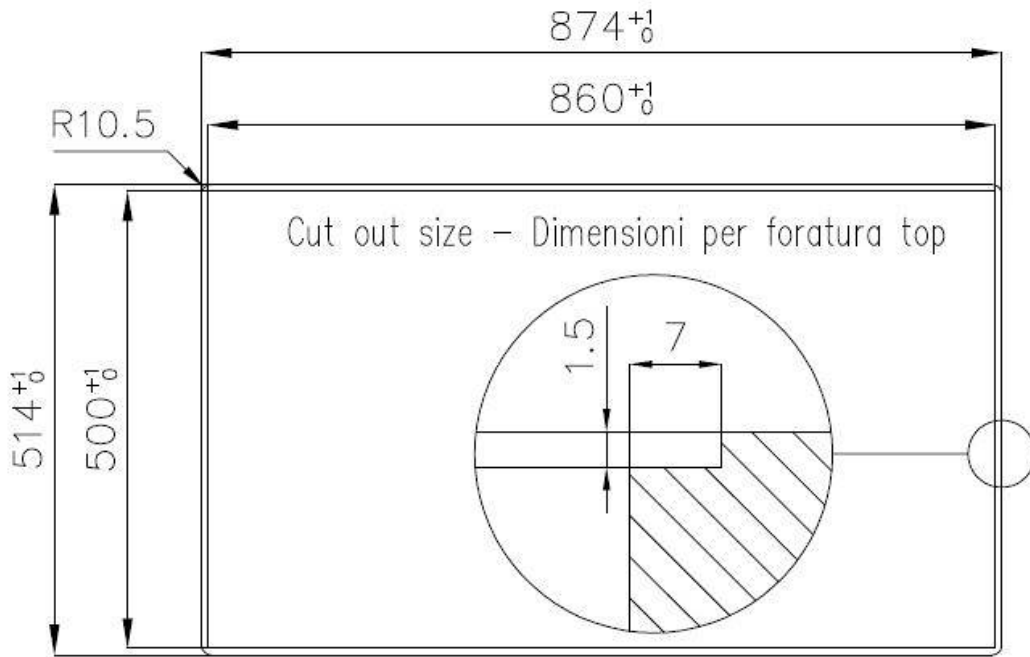

Lavello serie FL cod. 2977/060

FT