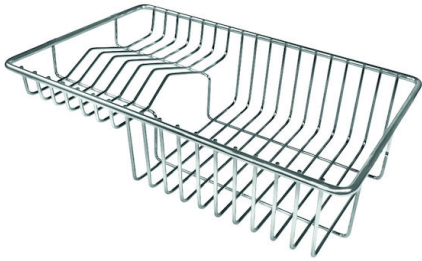

不锈钢背板
8100 304

RECOMMENDED PAIRINGS